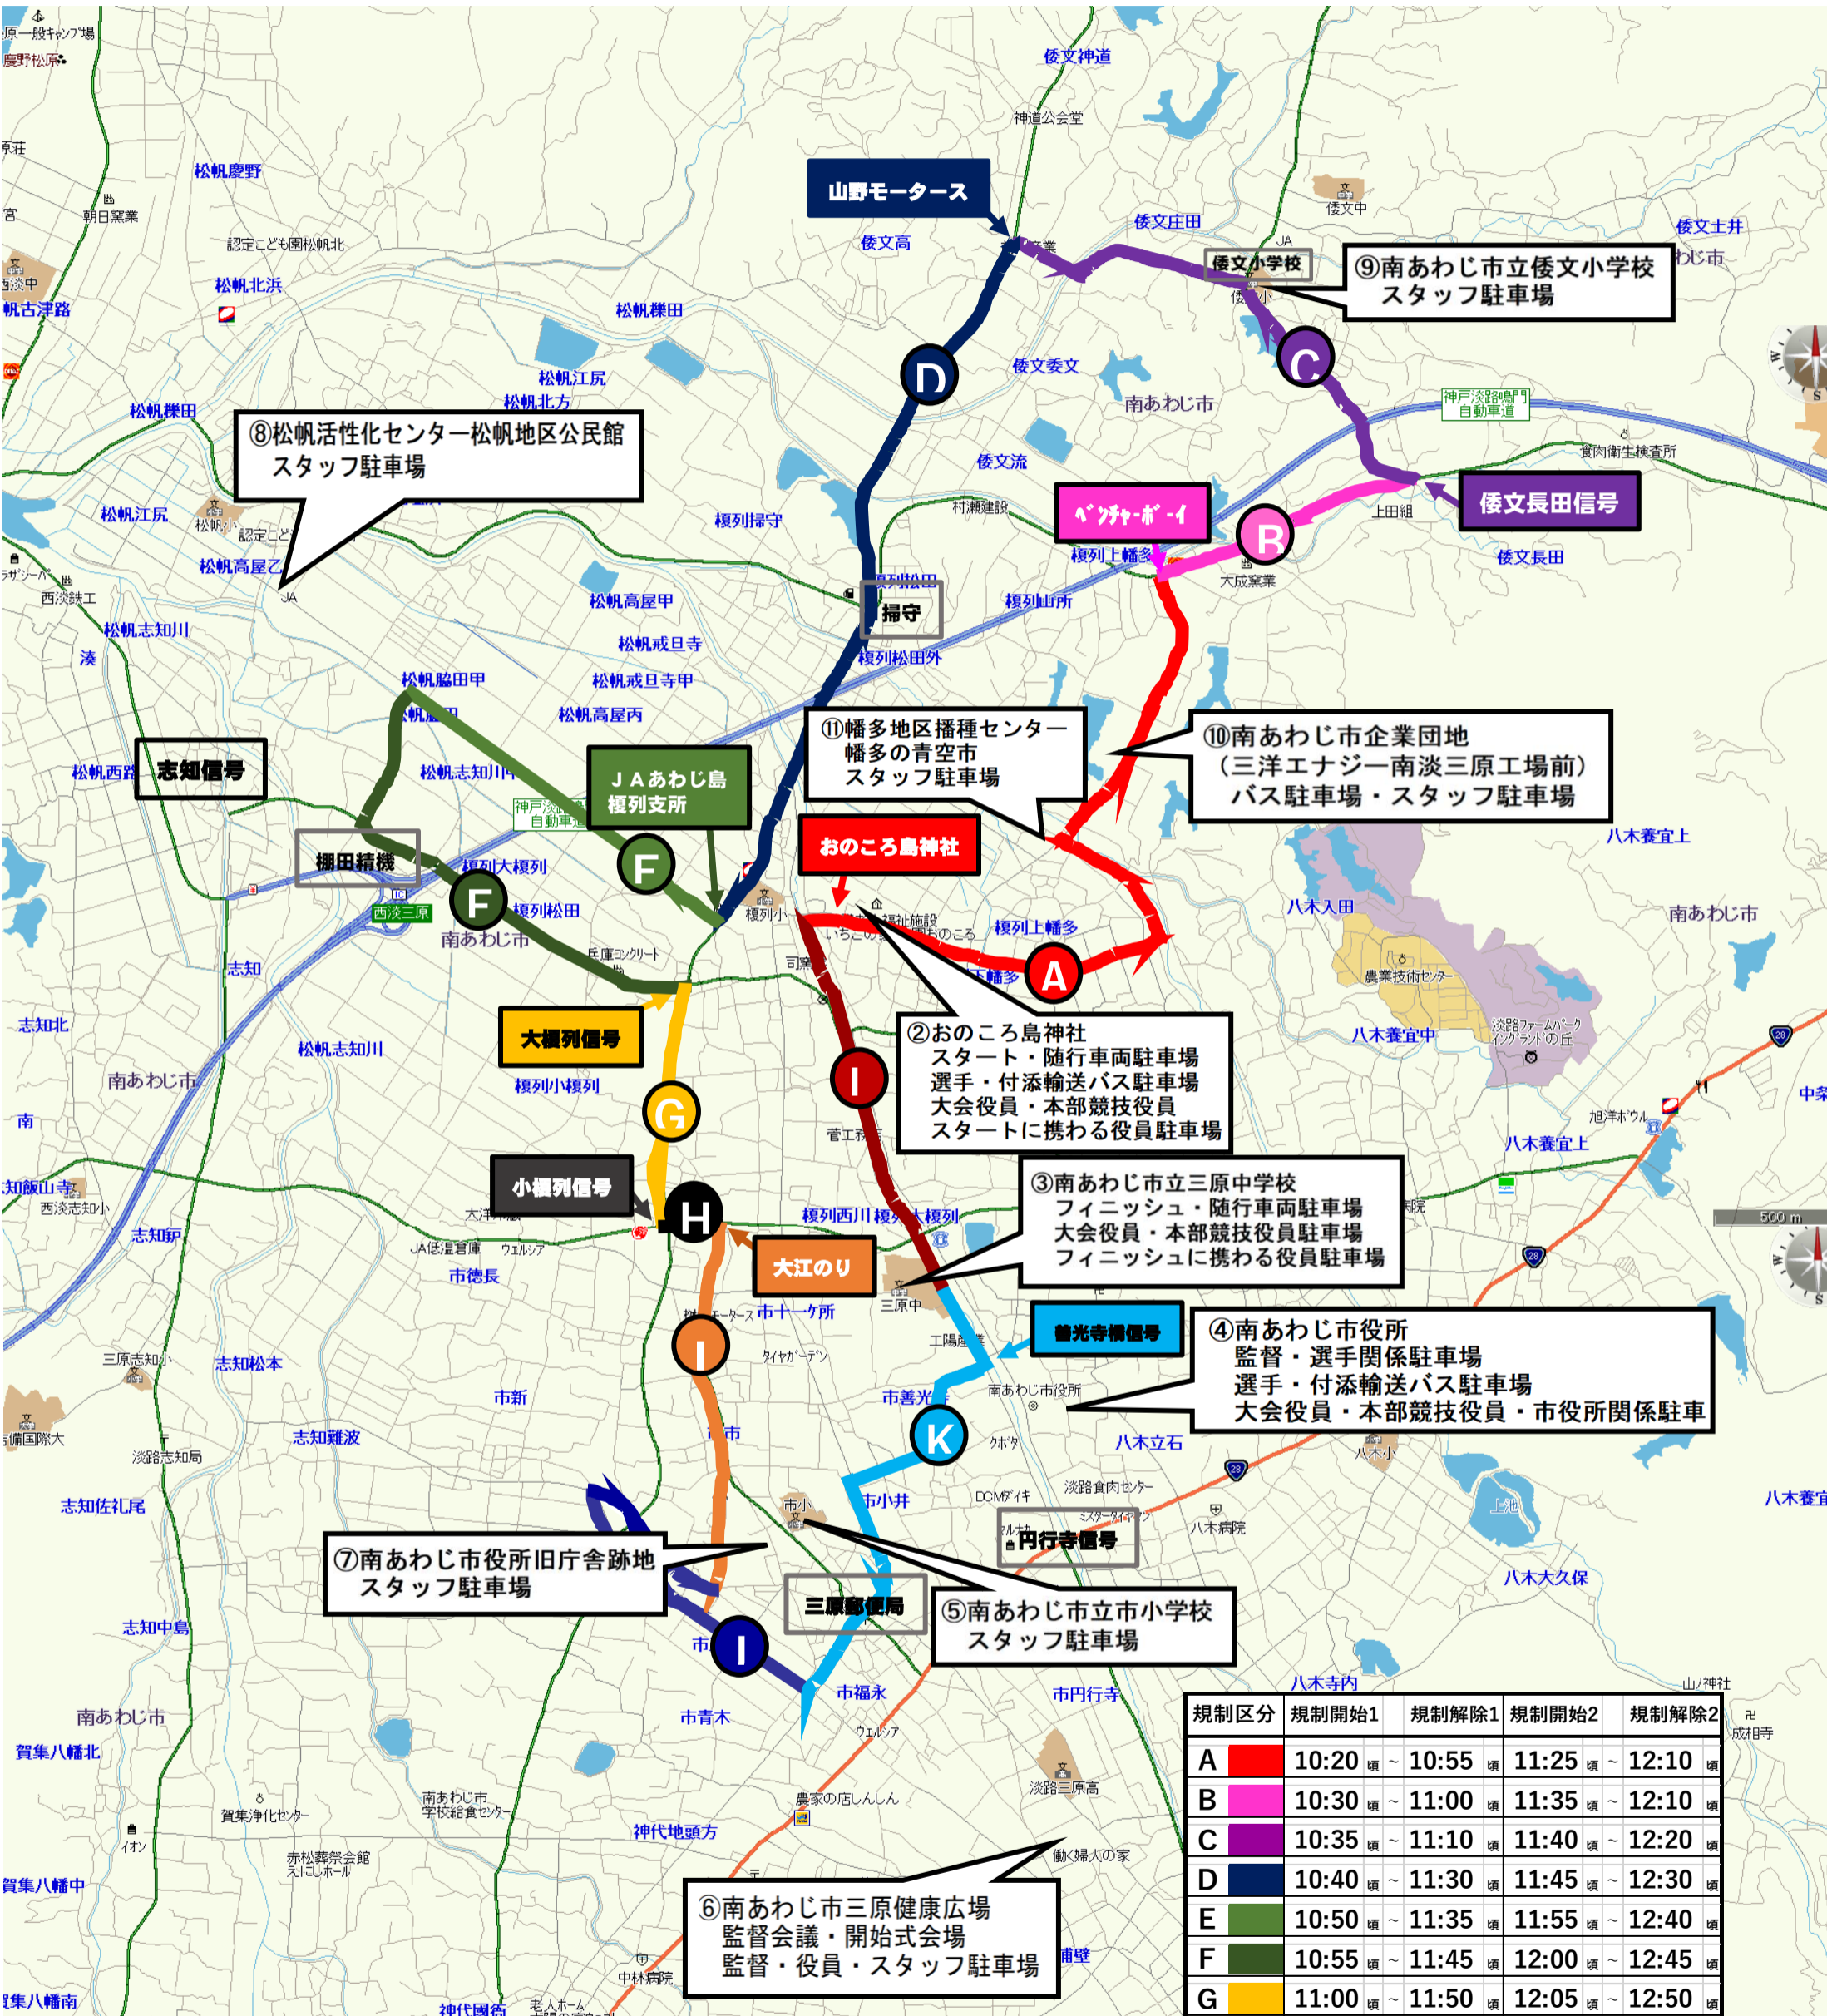

# 近畿高校駅伝 駐車場案内図

\*本年度は、無観客による大会のため、一般の駐車場はありません。

規制区分	規制開始1	規制解除1	規制開始2	規制解除2
A	10:20 頃	10:55 頃	11:25 頃	12:10 頃
B	10:30 頃	11:00 頃	11:35 頃	12:10 頃
C	10:35 頃	11:10 頃	11:40 頃	12:20 頃
D	10:40 頃	11:30 頃	11:45 頃	12:30 頃
E	10:50 頃	11:35 頃	11:55 頃	12:40 頃
F	10:55 頃	11:45 頃	12:00 頃	12:45 頃
G	11:00 頃	11:50 頃	12:05 頃	12:50 頃
H	11:05 頃	11:50 頃	12:10 頃	12:50 頃
I	11:05 頃	11:55 頃	12:10 頃	12:50 頃
J	11:10 頃	12:05 頃	12:15 頃	12:50 頃
K	11:15 頃	12:10 頃	12:15 頃	13:00 頃
L	11:20 頃	11:50 頃	* 10:20~13:00までは通行困難	

\*一昨年度（令和元年度）開会式会場の、①文化体育館駐車場は本年度もお借りしておりません。  
①は、案内図には記載しておりません。